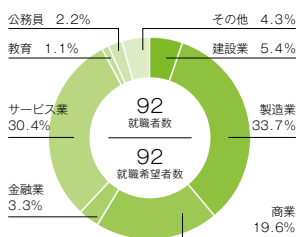

82 就職者数  
83 就職希望者数

### 人文学部 歴史地理学科

就職率  
98.9%

日本郵便(株)／東日本旅客鉄道(株)(JR東日本)／東海旅客鉄道(株)(JR東海)／名古屋鉄道(株)／(株)パン・パシフィック・インターナショナルホールディングス／(株)パローホールディングス／(株)エディオン／渡辺パイプ(株)／DCMカーマ(株)／(株)三洋堂ホールディングス／(株)ユニバンス／(株)プレステージ・インターナショナル／中部ケーブルネットワーク(株)／名古屋市教育委員会／愛知県教育委員会 ほか

### 応用生物学部 応用生物化学科

就職率  
100%

(株)資生堂／キユーピー(株)／山崎製パン(株)／(株)ジャパン・ティッシュ・エンジニアリング／フジパングループ本社(株)／天野エンザイム(株)／トヨタネ(株)／(株)浜乙女／藤吉工業(株)／太田油脂(株)／(株)プラス／リファインホールディングス(株)／岡谷酸素(株)／シーシーアイ(株)／敷島製パン(株)／中部大学大学院／名古屋工業大学大学院 ほか

### 応用生物学部 環境生物科学科

就職率  
100%

総合警備保障(株)／(株)パローホールディングス／あいち多業協同組合／めぐみの農業協同組合／西美濃農業協同組合／(株)朝日工業社／トヨタネ(株)／物産フードサイエンス(株)／(株)松尾製作所／(株)ロピア／コーケン・フード&フレーバー(株)／中日本ハイウェイ・エンジニアリング名古屋(株)／トヨタケ工業(株)／(株)エステム／第一公害プラント(株)／中部大学大学院／名古屋大学大学院 ほか