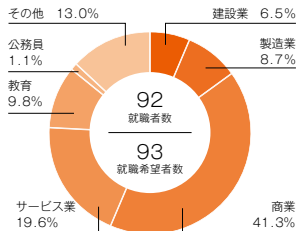

人文学部 歴史地理学科

就職率
98.9%

日本郵便(株)／東日本旅客鉄道(株)(JR東日本)／東海旅客鉄道(株)(JR東海)／名古屋鉄道(株)／(株)パン・パシフィック・インターナショナルホールディングス／(株)パローホールディングス／(株)エディオン／渡辺パイプ(株)／DCMカーマ(株)／(株)三洋堂ホールディングス／(株)ユニバンス／(株)プレステージ・インターナショナル／中部ケーブルネットワーク(株)／名古屋市教育委員会／愛知県教育委員会 ほか