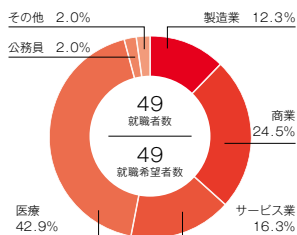

### 応用生物学部 食品栄養科学科 管理栄養科学専攻

就職率  
98.6%

医療法人財団百葉の会／医療法人愛生館 小林記念病院／(株)LEOC／医療法人清水会／日本ゼネラルフード(株)／国立病院機構東海北陸グループ／シダックス(株)／医療法人社団榮紀会 東名裾野病院／日清医療食品(株)／(株)ヤマトロー／西洋フード・コンパグループ(株)／(株)グリーンハウス／(株)クリエイティブ・ディー／(株)魚国総本社／(株)杏林堂薬局／中部大学大学院 ほか

### 生命健康科学部 生命医科学科

就職率  
100%

大同病院／木沢記念病院／国立病院機構東海北陸グループ／愛知医科大学／名古屋ハートセンター／静岡県生活科学検査センター／公立陶生病院／聖隷福祉事業団／日本ステリ(株)／WDB(株)エウレカ社／(株)八神製作所／理科研(株)／(株)ココラフライン／万協製薬(株)／中北薬品(株)／中部大学大学院 ほか