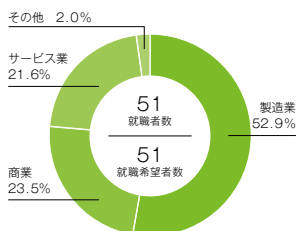

応用生物学部 食品栄養科学科 食品栄養科学専攻

就職率
100%

(株)伊藤園／フジパングループ本社(株)／あいち豊田農業協同組合／(株)大光／米久デリカフーズ(株)／住友食品ホームサービス(株)／(株)両口屋屋清／清田産業(株)／(株)アルプ／一般財団法人食品環境検査協会／太田油脂(株)／エステートケミカル(株)／日進乳業(株)／協和医科器械(株)／オリザ油化(株)／中部大学大学院 ほか