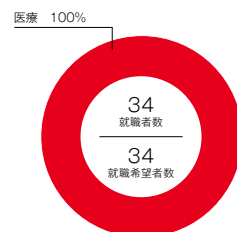

### 生命健康科学部 生命医科学科

就職率  
100%

大同病院／木沢記念病院／国立病院機構東海北陸グループ／愛知医科大学／名古屋ハートセンター／静岡県生活科学検査センター／公立陶生病院／聖隷福祉事業団／日本ステリ(株)／WDB(株)エウレカ社／(株)八神製作所／理科研(株)／(株)ココラフライン／万協製薬(株)／中北薬品(株)／中部大学大学院 ほか

### 生命健康科学部 保健看護学科

就職率  
100%

春日井市民病院／愛知医科大学病院／藤田医科大学病院／名古屋記念病院／昭和大学病院／名古屋第一赤十字病院／藤田医科大学ばんだね病院／西部医療センター／岐阜県総合医療センター／公立陶生病院／大同病院／愛知医科大学病院／名古屋市立大学病院／江南厚生病院／名古屋大学医学部附属病院 ほか

### 生命健康科学部 理学療法学科

就職率  
100%

豊田厚生病院／東海記念病院／市立四日市病院／びわま整形外科／名古屋第一赤十字病院／藤田医科大学病院／安城更生病院／岐阜県立多治見病院／刈谷豊田総合病院／春日井リハビリテーション病院／春日井市民病院／木沢記念病院／名古屋大学医学部附属病院／さくら総合病院 ほか

### 生命健康科学部 作業療法学科

就職率  
100%

名古屋第二赤十字病院／あま市民病院／済生会リハビリテーション病院／名古屋大病院局／春日井リハビリテーション病院／刈谷豊田総合病院／東海記念病院／振済会病院／善常会リハビリテーション病院／名古屋共立病院／一宮西病院／津島市民病院／熱田リハビリテーション病院／総合犬山中央病院 ほか