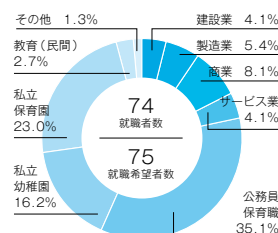

### 生命健康科学部 作業療法学科

就職率  
100%

名古屋第二赤十字病院／あま市民病院／済生会リハビリテーション病院／名古屋大病院局／春日井リハビリテーション病院／刈谷豊田総合病院／東海記念病院／振済会病院／善常会リハビリテーション病院／名古屋共立病院／一宮西病院／津島市民病院／熱田リハビリテーション病院／総合犬山中央病院 ほか

### 生命健康科学部 臨床工学科

就職率  
100%

東京大学医学部附属病院／国家公務員共済組合連合会 虎の門病院／獨協医科大学埼玉医療センター／名古屋大学医学部附属病院／春日井市民病院／岐阜県立多治見病院／名古屋徳洲会総合病院／泰亥会病院／総合大雄会病院／新生会第一病院／聖隷三方原病院／市立大津市民病院／安城更生病院／中部ろうさい病院／城西病院 ほか

### 生命健康科学部 スポーツ保健医療学科

就職率  
100%

東京消防庁／名古屋消防局／春日井市消防本部／豊橋市消防本部／豊田市消防本部／一宮市消防本部／瀬戸市消防本部／尾張旭市消防本部／愛知県警察本部／岐阜県警察本部／日本郵政(株)／(株)ファクトリージャパングループ／(株)日鉄ライフサポート／近畿日本鉄道(株)／セコム(株) ほか

### 現代教育学部 幼児教育学科

就職率  
98.7%

公務員保育職：名古屋市／春日井市／江南市／犬山市／西尾市／豊田市／尾張旭市／岐阜県庁／中津川市／鈴鹿市／敦賀市／私立幼稚園：ひまわり幼稚園／弥富はばたき幼稚園／平安幼稚園／私立保育園：ほほえみ保育園／いな穂すくすく保育園／双葉の園保育園 ほか