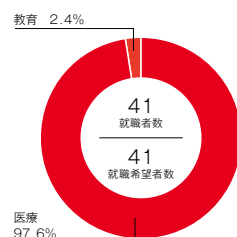

### 生命健康科学部 理学療法学科

就職率  
100%

豊田厚生病院／東海記念病院／市立四日市病院／びわま整形外科／名古屋第一赤十字病院／藤田医科大学病院／安城更生病院／岐阜県立多治見病院／刈谷豊田総合病院／春日井リハビリテーション病院／春日井市民病院／木沢記念病院／名古屋大学医学部附属病院／さくら総合病院 ほか

### 生命健康科学部 作業療法学科

就職率  
100%

名古屋第二赤十字病院／あま市民病院／済生会リハビリテーション病院／名古屋大病院局／春日井リハビリテーション病院／刈谷豊田総合病院／東海記念病院／振済会病院／善常会リハビリテーション病院／名古屋共立病院／一宮西病院／津島市民病院／熱田リハビリテーション病院／総合犬山中央病院 ほか

### 生命健康科学部 臨床工学科

就職率  
100%

東京大学医学部附属病院／国家公務員共済組合連合会 虎の門病院／獨協医科大学埼玉医療センター／名古屋大学医学部附属病院／春日井市民病院／岐阜県立多治見病院／名古屋徳洲会総合病院／泰亥会病院／総合大雄会病院／新生会第一病院／聖隷三方原病院／市立大津市民病院／安城更生病院／中部ろうさい病院／城西病院 ほか