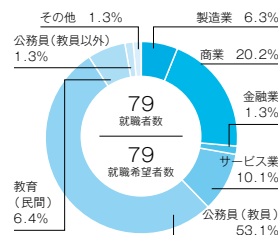

### 生命健康科学部 スポーツ保健医療学科

就職率  
100%

東京消防庁／名古屋消防局／春日井市消防本部／豊橋市消防本部／豊田市消防本部／一宮市消防本部／瀬戸市消防本部／尾張旭市消防本部／愛知県警察本部／岐阜県警察本部／日本郵政(株)／(株)ファクトリージャパングループ／(株)日鉄ライフサポート／近畿日本鉄道(株)／セコム(株) ほか

### 現代教育学部 幼児教育学科

就職率  
98.7%

公務員保育職：名古屋市／春日井市／江南市／犬山市／西尾市／豊田市／尾張旭市／岐阜県庁／中津川市／鈴鹿市／敦賀市／私立幼稚園：ひまわり幼稚園／弥富はばたき幼稚園／平安幼稚園／私立保育園：ほほえみ保育園／いな穂すくすく保育園／双葉の園保育園 ほか

### 現代教育学部 現代教育学科 現代教育専攻

就職率  
100%

愛知県小学校教員／愛知県特別支援学校教員／名古屋市小学校教員／名古屋特別支援学校教員／岐阜県小学校教員／三重県小学校教員／静岡県小学校教員／富山県小学校教員／石川県小学校教員／神奈川県小学校教員／リソーストラスト(株)／(株)ATグループ／総合警備保障(株)／蒲郡信用金庫／チモロ(株)／愛知教育大学大学院 ほか