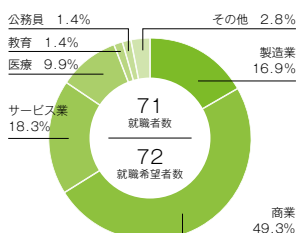

### 応用生物学部 環境生物科学科

就職率  
100%

総合警備保障(株)／(株)パローホールディングス／あいち多業協同組合／めぐみの農業協同組合／西美濃農業協同組合／(株)朝日工業社／トヨタネ(株)／物産フードサイエンス(株)／(株)松尾製作所／(株)ロピア／コーケン・フード&フレーバー(株)／中日本ハイウェイ・エンジニアリング名古屋(株)／トヨタケ工業(株)／(株)エステム／第一公害プラント(株)／中部大学大学院／名古屋大学大学院 ほか

### 応用生物学部 食品栄養科学科 食品栄養科学専攻

就職率  
100%

(株)伊藤園／フジパングループ本社(株)／あいち豊田農業協同組合／(株)大光／米久デリカフーズ(株)／住友食品ホームサービス(株)／(株)両口屋屋清／清田産業(株)／(株)アルプ／一般財団法人食品環境検査協会／太田油脂(株)／エステートケミカル(株)／日進乳業(株)／協和医科器械(株)／オリザ油化(株)／中部大学大学院 ほか

### 応用生物学部 食品栄養科学科 管理栄養科学専攻

就職率  
98.6%

医療法人財団百葉の会／医療法人愛生館 小林記念病院／(株)LEOC／医療法人清水会／日本ゼネラルフード(株)／国立病院機構東海北陸グループ／シダックス(株)／医療法人社団榮紀会 東名裾野病院／日清医療食品(株)／(株)ヤマトロー／西洋フード・コンパグループ(株)／(株)グリーンハウス／(株)クリエイティブ・ディー／(株)魚国総本社／(株)杏林堂薬局／中部大学大学院 ほか