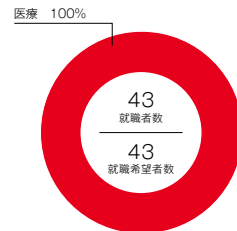

### 生命健康科学部 生命医科学科

就職率  
100%

大同病院／木沢記念病院／国立病院機構東海北陸グループ／愛知医科大学／名古屋ハートセンター／静岡県生活科学検査センター／公立陶生病院／聖隷福祉事業団／日本ステリ(株)／WDB(株)エウレカ社／(株)八神製作所／理科研(株)／(株)ココラフライン／万協製薬(株)／中北薬品(株)／中部大学大学院 ほか

### 生命健康科学部 保健看護学科

就職率  
100%

春日井市民病院／愛知医科大学病院／藤田医科大学病院／名古屋記念病院／昭和大学病院／名古屋第一赤十字病院／藤田医科大学ばんだね病院／西部医療センター／岐阜県総合医療センター／公立陶生病院／大同病院／愛知医科大学病院／名古屋市立大学病院／江南厚生病院／名古屋大学医学部附属病院 ほか

### 生命健康科学部 理学療法学科

就職率  
100%

豊田厚生病院／東海記念病院／市立四日市病院／びわま整形外科／名古屋第一赤十字病院／藤田医科大学病院／安城更生病院／岐阜県立多治見病院／刈谷豊田総合病院／春日井リハビリテーション病院／春日井市民病院／木沢記念病院／名古屋大学医学部附属病院／さくら総合病院 ほか