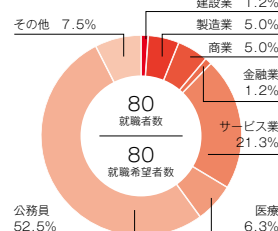

### 生命健康科学部 作業療法学科

就職率  
100%

名古屋第二赤十字病院／あま市民病院／済生会リハビリテーション病院／名古屋大病院局／春日井リハビリテーション病院／刈谷豊田総合病院／東海記念病院／振済会病院／善常会リハビリテーション病院／名古屋共立病院／一宮西病院／津島市民病院／熱田リハビリテーション病院／総合犬山中央病院 ほか

### 生命健康科学部 臨床工学科

就職率  
100%

東京大学医学部附属病院／国家公務員共済組合連合会 虎の門病院／獨協医科大学埼玉医療センター／名古屋大学医学部附属病院／春日井市民病院／岐阜県立多治見病院／名古屋徳洲会総合病院／泰亥会病院／総合大雄会病院／新生会第一病院／聖隷三方原病院／市立大津市民病院／安城更生病院／中部ろうさい病院／城西病院 ほか

### 生命健康科学部 スポーツ保健医療学科

就職率  
100%

東京消防庁／名古屋消防局／春日井市消防本部／豊橋市消防本部／豊田市消防本部／一宮市消防本部／瀬戸市消防本部／尾張旭市消防本部／愛知県警察本部／岐阜県警察本部／日本郵政(株)／(株)ファクトリージャパングループ／(株)日鉄ライフサポート／近畿日本鉄道(株)／セコム(株) ほか

### 現代教育学部 幼児教育学科

就職率  
98.7%

公務員保育職：名古屋市／春日井市／江南市／犬山市／西尾市／豊田市／尾張旭市／岐阜県庁／中津川市／鈴鹿市／敦賀市／私立幼稚園：ひまわり幼稚園／弥富はばたき幼稚園／平安幼稚園／私立保育園：ほほえみ保育園／いな穂すくすく保育園／双葉の園保育園 ほか