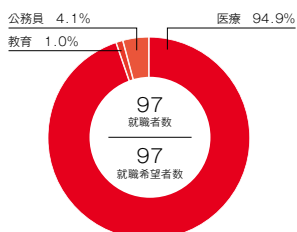

### 生命健康科学部 生命医科学科

就職率  
100%

大同病院／木沢記念病院／国立病院機構東海北陸グループ／愛知医科大学／名古屋ハートセンター／静岡県生活科学検査センター／公立陶生病院／聖隷福祉事業団／日本ステリ(株)／WDB(株)エウレカ社／(株)八神製作所／理科研(株)／(株)ココラフライン／万協製薬(株)／中北薬品(株)／中部大学大学院 ほか

### 生命健康科学部 保健看護学科

就職率  
100%

春日井市民病院／愛知医科大学病院／藤田医科大学病院／名古屋記念病院／昭和大学病院／名古屋第一赤十字病院／藤田医科大学ばんだね病院／西部医療センター／岐阜県総合医療センター／公立陶生病院／大同病院／愛知医科大学病院／名古屋市立大学病院／江南厚生病院／名古屋大学医学部附属病院 ほか