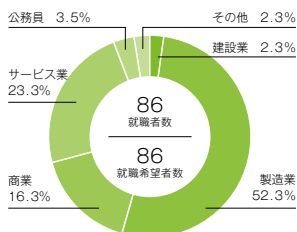

122 就職者数  
122 就職希望者数

**人文学部 心理学科** | 就職率 **98.8%**

トヨタファイナンス(株)/(株)スギ薬局/医療法人 豊田会 刈谷豊田総合病院/SOMPOケア(株)/(株)カインズ/矢崎総業(株)/(株)日立システムズエンジニアリングサービス/(株)中部プラントサービス/日本PCサービス(株)/中部薬品(株)/(株)名古屋東急ホテル/(株)太田廣/(株)ベネッセスタイルケア/愛知県警察本部/三重県警察本部/防衛省 航空自衛隊/人間環境大学大学院/鳴門教育大学大学院 ほか

82 就職者数  
83 就職希望者数

### 人文学部 歴史地理学科

就職率  
98.9%

日本郵便(株)／東日本旅客鉄道(株)(JR東日本)／東海旅客鉄道(株)(JR東海)／名古屋鉄道(株)／(株)パン・パシフィック・インターナショナルホールディングス／(株)パローホールディングス／(株)エディオン／渡辺パイプ(株)／DCMカーマ(株)／(株)三洋堂ホールディングス／(株)ユニバンス／(株)プレステージ・インターナショナル／中部ケーブルネットワーク(株)／名古屋市教育委員会／愛知県教育委員会 ほか

### 応用生物学部 応用生物化学科

就職率  
100%

(株)資生堂／キユーピー(株)／山崎製パン(株)／(株)ジャパン・ティッシュ・エンジニアリング／フジパングループ本社(株)／天野エンザイム(株)／トヨタネ(株)／(株)浜乙女／藤吉工業(株)／太田油脂(株)／(株)プラス／リファインホールディングス(株)／岡谷酸素(株)／シーシーアイ(株)／敷島製パン(株)／中部大学大学院／名古屋工業大学大学院 ほか